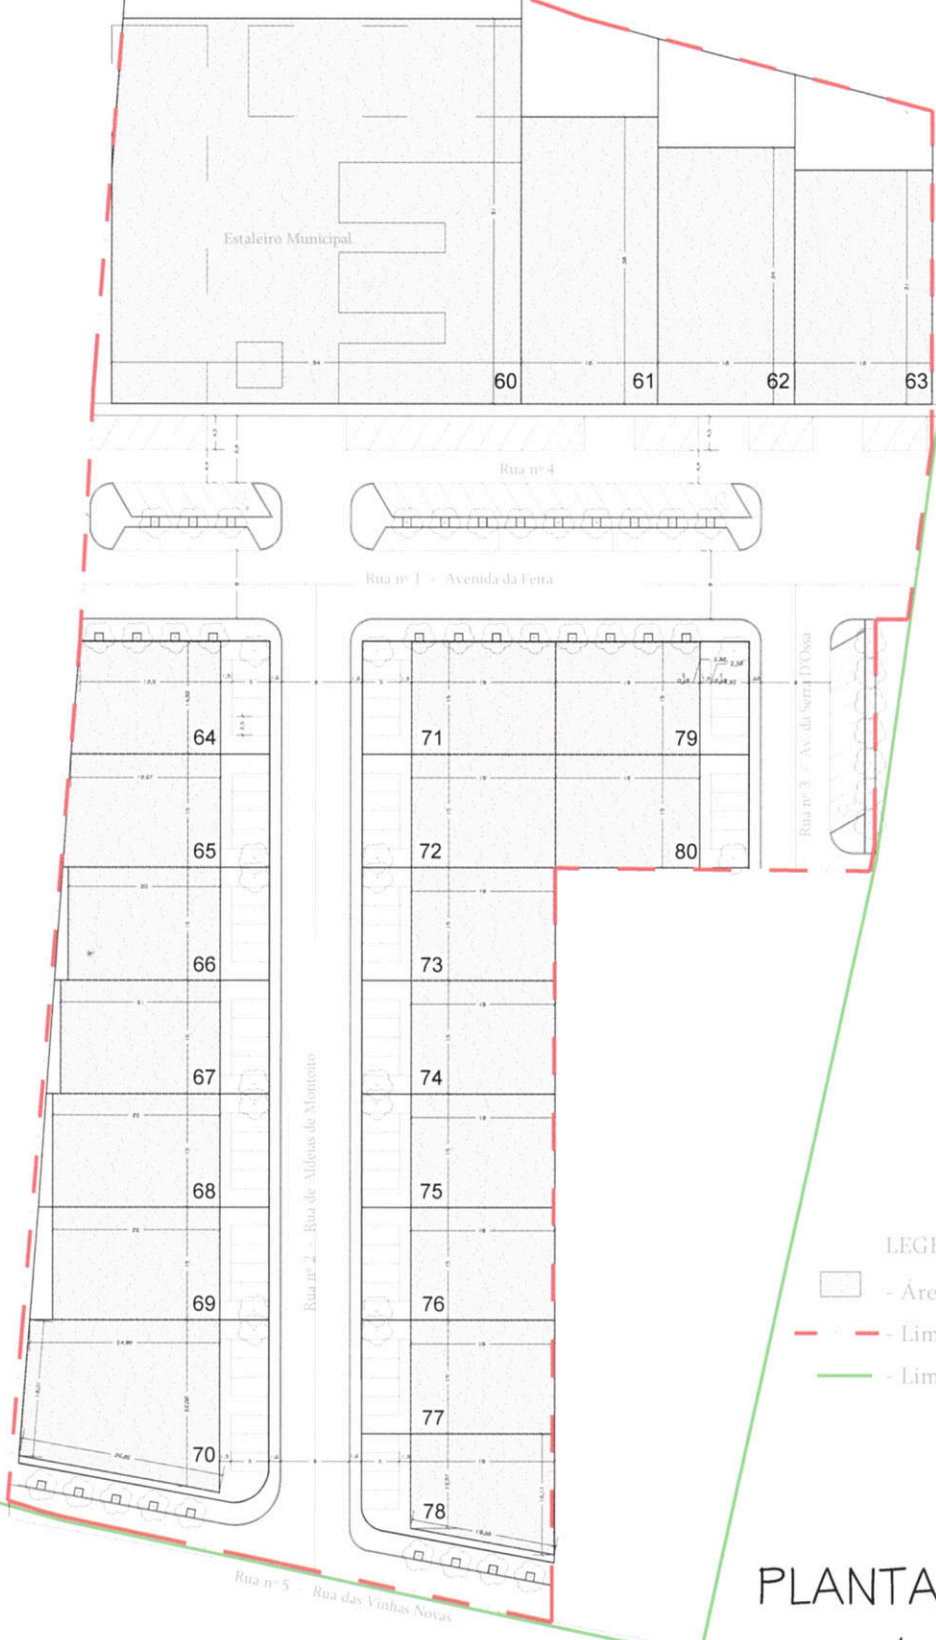

Câmara Municipal de Redondo

Loteamento Industrial de Redondo

2ª Fase

LEGENDA

- Área de Implantação
- Limite Zona de Intervenção
- Limite Perimetro Urbano

PLANTA SINTESE
s/ escala