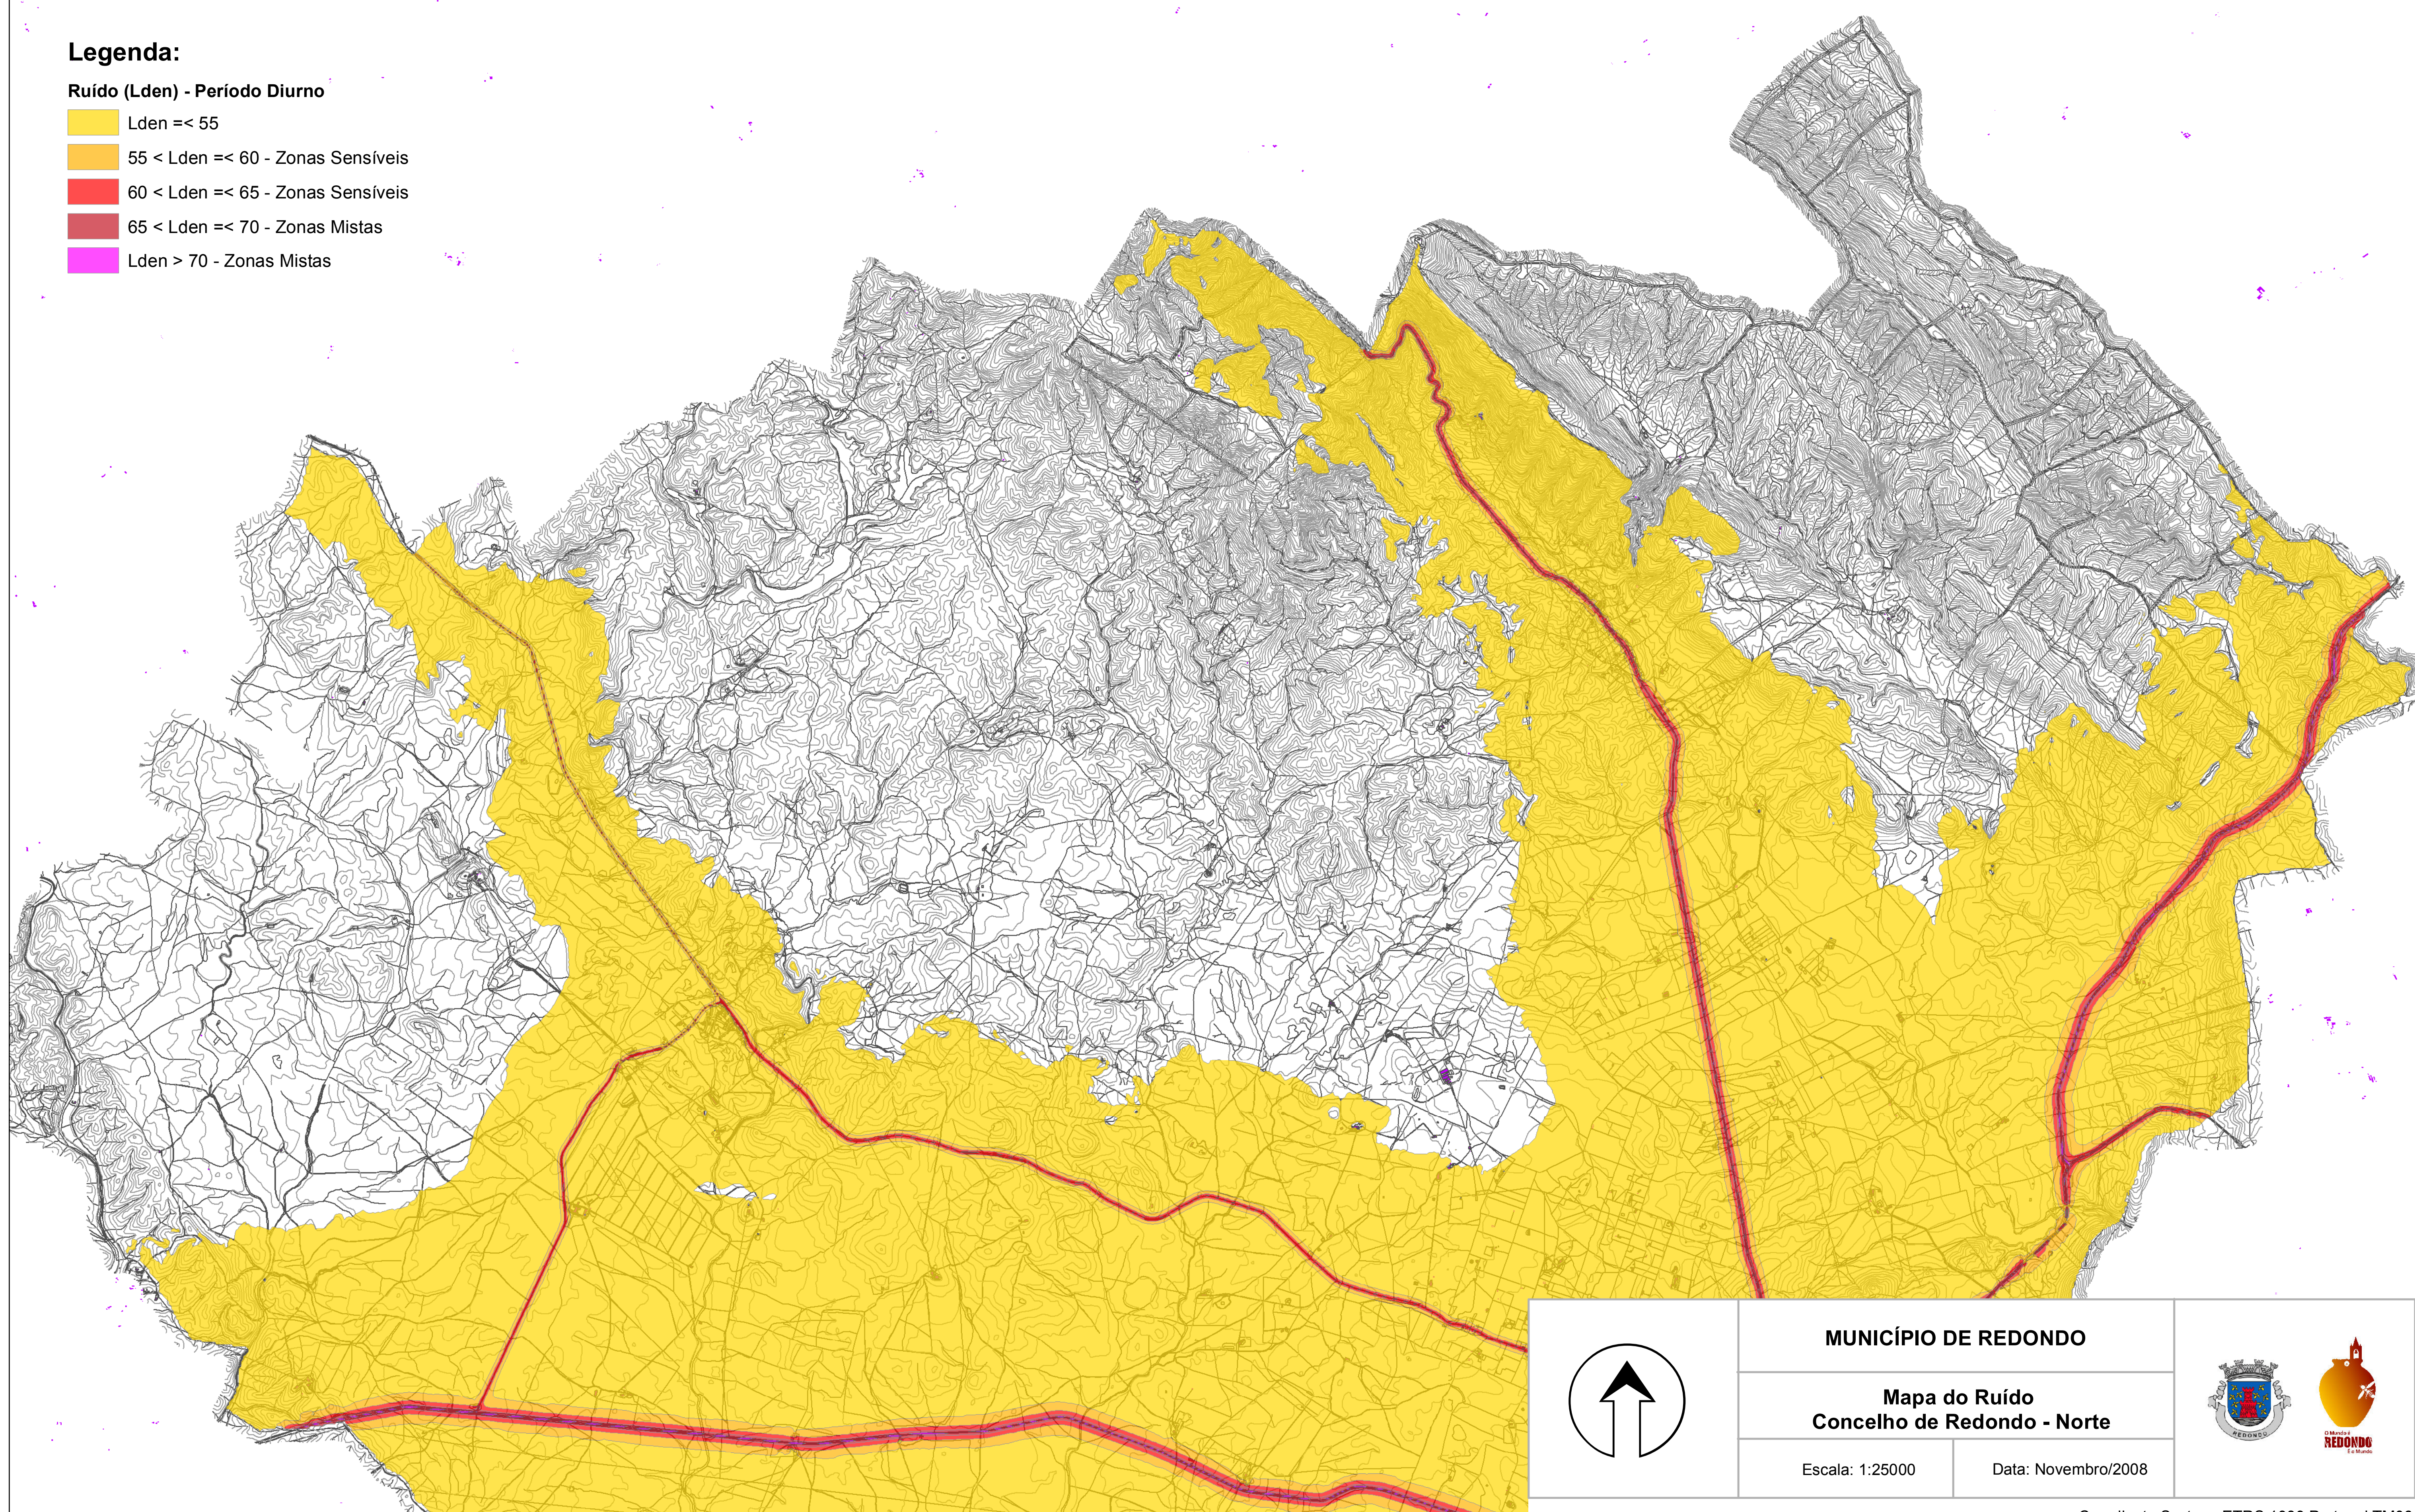

Legenda:

Ruído (Lden) - Período Diurno

- Lden \leq 55
- 55 < Lden \leq 60 - Zonas Sensíveis
- 60 < Lden \leq 65 - Zonas Sensíveis
- 65 < Lden \leq 70 - Zonas Mistas
- Lden > 70 - Zonas Mistas

MUNICÍPIO DE REDONDO

**Mapa do Ruído
Concelho de Redondo - Norte**

Escala: 1:25000

Data: Novembro/2008